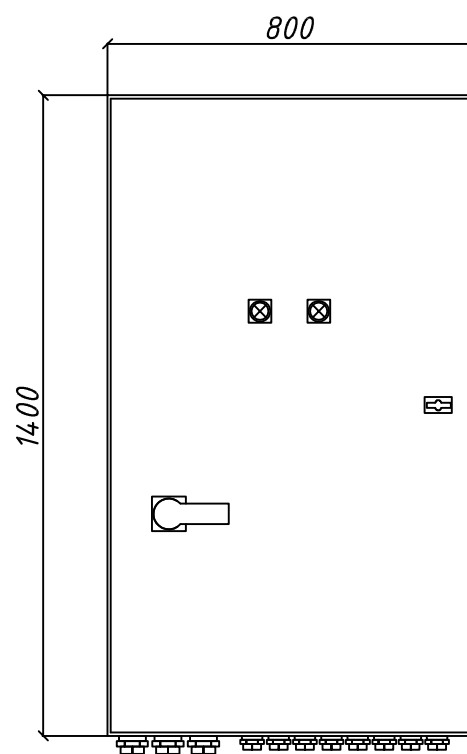

Вид спереди (двери не показаны)

Вид спереди

Вид сбоку

Стандартное изделие ЩРС-ЭЛ-1-8-630-XXXX-1-54-УХЛЗ (Производитель ГК ЭЛЕКТРО ЛЭНД)

В составе:

- Автоматические выключатели Siemens 3VT
- Корпус ДКС IP54

					ЩРС-ЭЛ-1-8-630-XXXX-1-54-УХЛЗ		
					Лит.	Масса	Масштаб
Изм.	Лист	№ докум.	Подп.	Дата			
Разраб.							
Пров.							
					Лист 1		Листов 1
Н контр.					Внешний вид		
Утв.							

Инв.№подл.	
Подп. и дата	
Взам.инв.№	
Инв.№дубл.	
Подп. и дата	