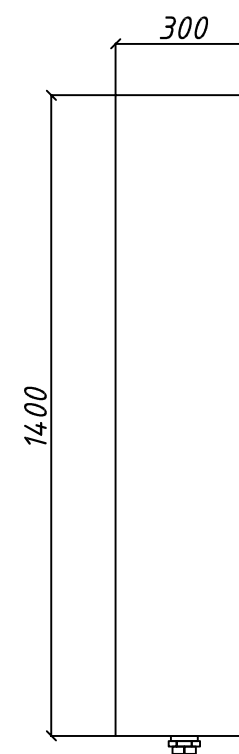

Вид спереди (двери не показаны)

Вид спереди

Вид сбоку

Стандартное изделие ЩРС-ЭЛ-1-8-630-XXXX-1-54-УХЛЗ (Производитель ГК ЭЛЕКТРО ЛЭНД)

В составе:

- Автоматические выключатели Siemens 3VT
- Корпус ДКС IP54

					ЩРС-ЭЛ-1-8-630-XXXX-1-54-УХЛЗ		
					Лит.	Масса	Масштаб
Изм.	Лист	№ докум.	Подп.	Дата			
Разраб.							
Пров.							
					Лист 1		Листов 1
Н контр.					Внешний вид		
Утв.							

Инв.№подл.	
Подп. и дата	
Взам.инв.№	
Инв.№дубл.	
Подп. и дата	