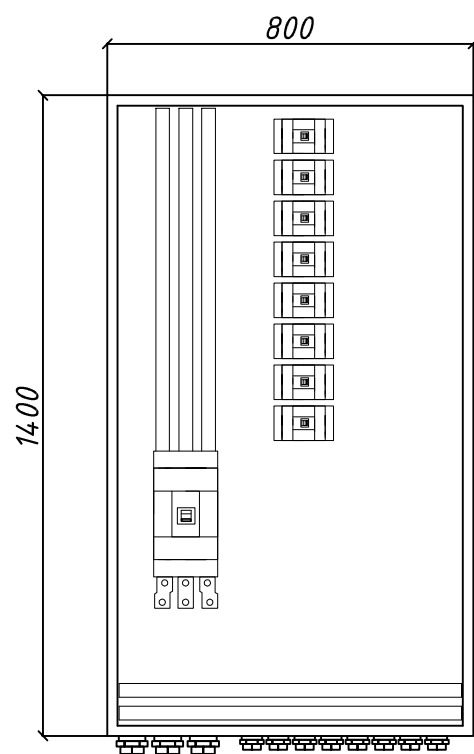

Вид спереди (двери не показаны)

Вид спереди

Вид сбоку

Стандартное изделие ЩРС-ЭЛ-1-8-630-XXXX-1-54-УХЛЗ (Производитель ГК ЭЛЕКТРО ЛЭНД)

В составе:

- Автоматические выключатели Siemens 3VT
- Корпус ДКС IP54

					ЩРС-ЭЛ-1-8-630-XXXX-1-54-УХЛЗ		
					Лит.	Масса	Масштаб
Изм.	Лист	№ докум.	Подп.	Дата			
Разраб.							
Пров.							
					Лист 1		Листов 1
Н контр.					Внешний вид		
Утв.							

Инв.№подл.	
Подп. и дата	
Взам.инв.№	
Инв.№дубл.	
Подп. и дата	