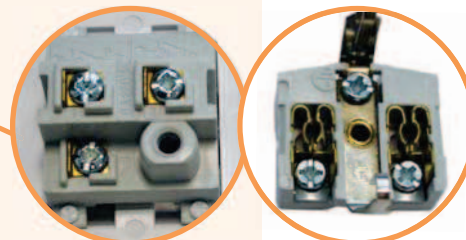

→ Двойные и тройные розетки имеют внутреннюю разводку (подключение), что позволяет экономить время при монтаже

→ Розетка:
16A / 250В